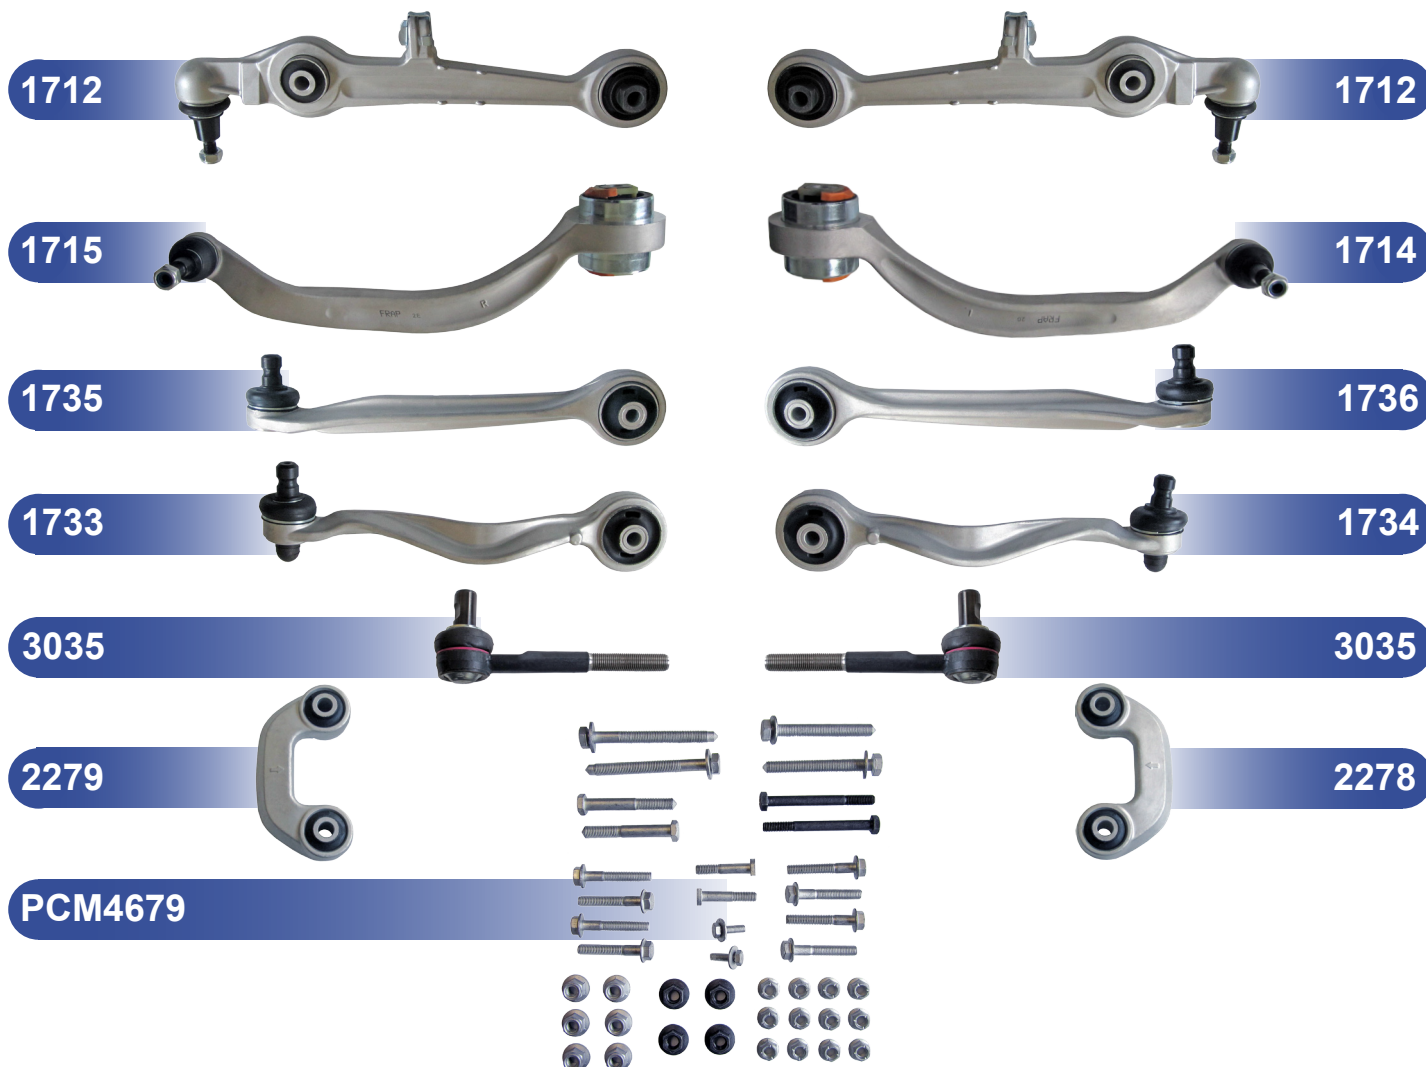

AUDI A4 95>01 / AUDI A6 97>01 / SKODA SUPERB 01>02 / VOLKSWAGEN PASSAT 96>00 FULL KIT
FRAP code 4679

FRAP	OE	PCS. in kit
1712	4D0407151B - 4D0407151D - 4D0407151E - 4D0407151G - 4D0407151H 4D0407151J - 4D0407151K - 4D0407151P - 8D0407151E	2
1714	4D0407693K - 4D0407693E - 4D0407693G - 4D0407693H - 4D0407693M - 4D0407693N 4D0407693AC - 4D0407693AD - 8E0407693 - 8E0407693E - 8E0407693K - 8E0407693Q	1
1715	4D0407694K - 4D0407694E - 4D0407694G - 4D0407694H - 4D0407694M - 4D0407694N 4D0407694AC - 4D0407694AD - 8E0407694 - 8E0407694E - 8E0407694K - 8E0407694Q	1
1735	8D0407506A - 8D0407506B - 8D0407506F - 8D0407506H - 8D0407506K - 8E0407506A	1
1736	8D0407505A - 8D0407505B - 8D0407505F - 8D0407505H - 8D0407505K - 8E0407505A	1
1733	4D0407510A - 4D0407510C - 4D0407510D - 4D0407510E 4D0407510G - 4D0407510H - 4D0407510J - 8E0407510A	1
1734	4D0407509A - 4D0407509C - 4D0407509D - 4D0407509E 4D0407509G - 4D0407509H - 4D0407509J - 8E0407509A	1
3035	8E0419811 - 4F0419811D	2
2278	8D0411317D - 4D0411317J	1
2279	8D0411318D - 4D0411318J	1
PCM4679	--	42