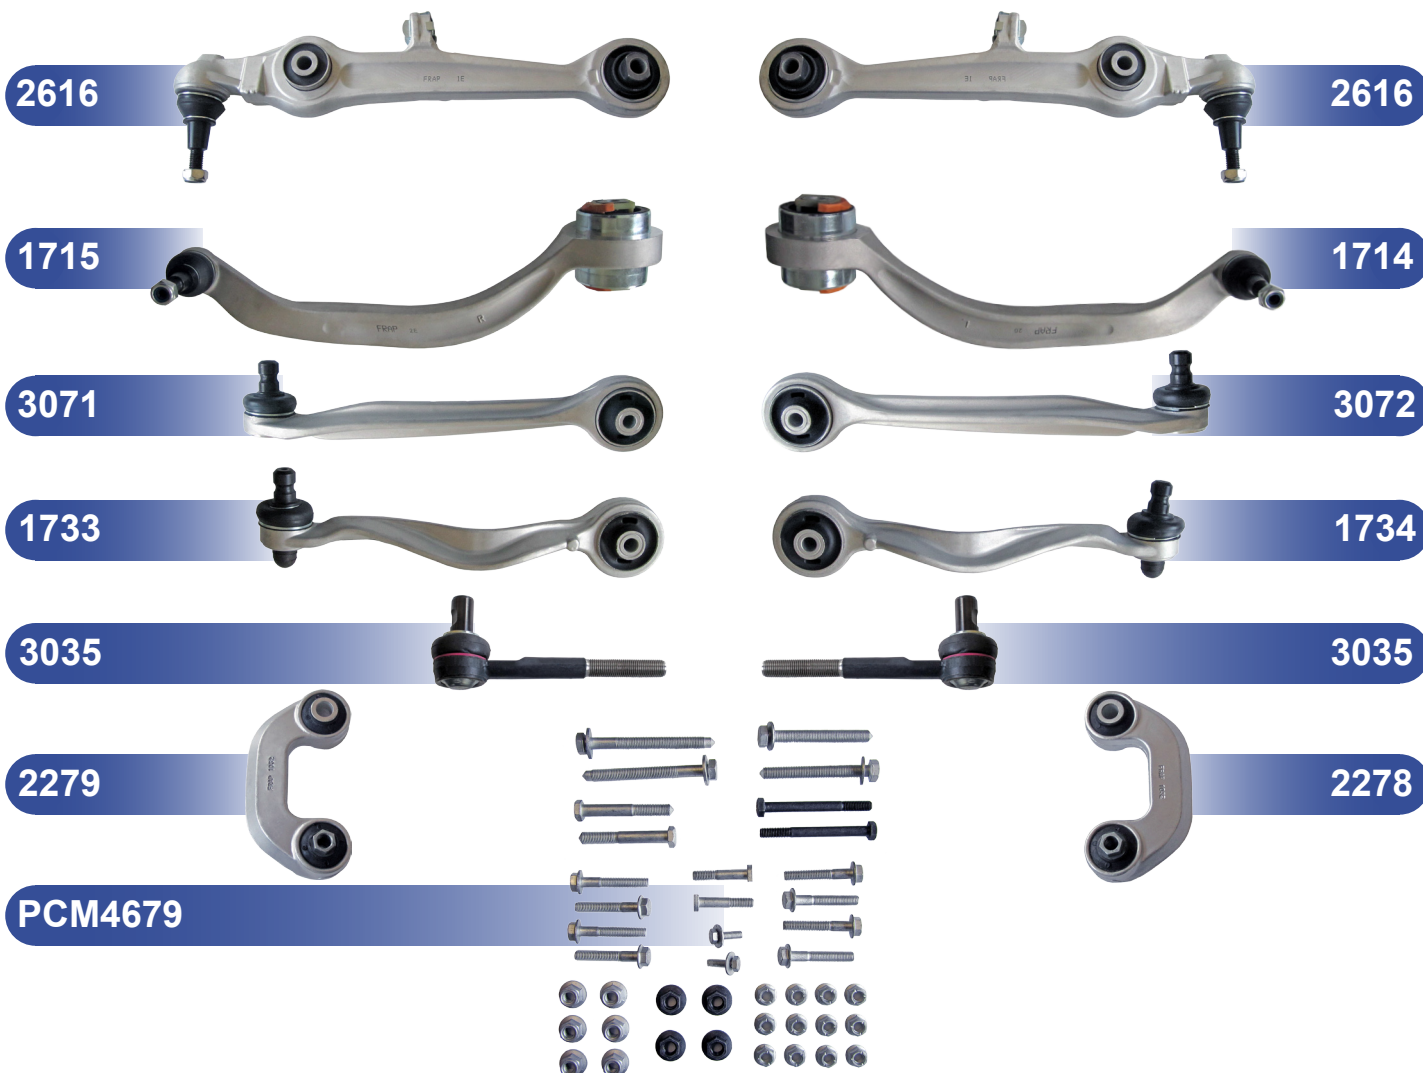

AUDI A6 01>04 / SKODA SUPERB 02>05 / VOLKSWAGEN PASSAT 00>05
FULL KIT
FRAP code 4681

FRAP	OE	PCS. in kit
2616	4B3407151A - 4B3407151C	2
1714	4D0407693K - 4D0407693E - 4D0407693G - 4D0407693H - 4D0407693M - 4D0407693N 4D0407693AC - 4D0407693AD - 8E0407693 - 8E0407693E - 8E0407693K - 8E0407693Q	1
1715	4D0407694K - 4D0407694E - 4D0407694G - 4D0407694H - 4D0407694M - 4D0407694N 4D0407694AC - 4D0407694AD - 8E0407694 - 8E0407694E - 8E0407694K - 8E0407694Q	1
3071	8E0407506C - 8E0407506D - 8E0407506E - 8E0407506L - 8E0407506M - 8E0407506P	1
3072	8E0407505C - 8E0407505D - 8E0407505E - 8E0407505L - 8E0407505M - 8E0407505P	1
1733	4D0407510A - 4D0407510C - 4D0407510D - 4D0407510E 4D0407510G - 4D0407510H - 4D0407510J - 8E0407510A	1
1734	4D0407509A - 4D0407509C - 4D0407509D - 4D0407509E 4D0407509G - 4D0407509H - 4D0407509J - 8E0407509A	1
3035	8E0419811 - 4F0419811D	2
2278	8D0411317D - 4D0411317J	1
2279	8D0411318D - 4D0411318J	1
PCM4679	--	42