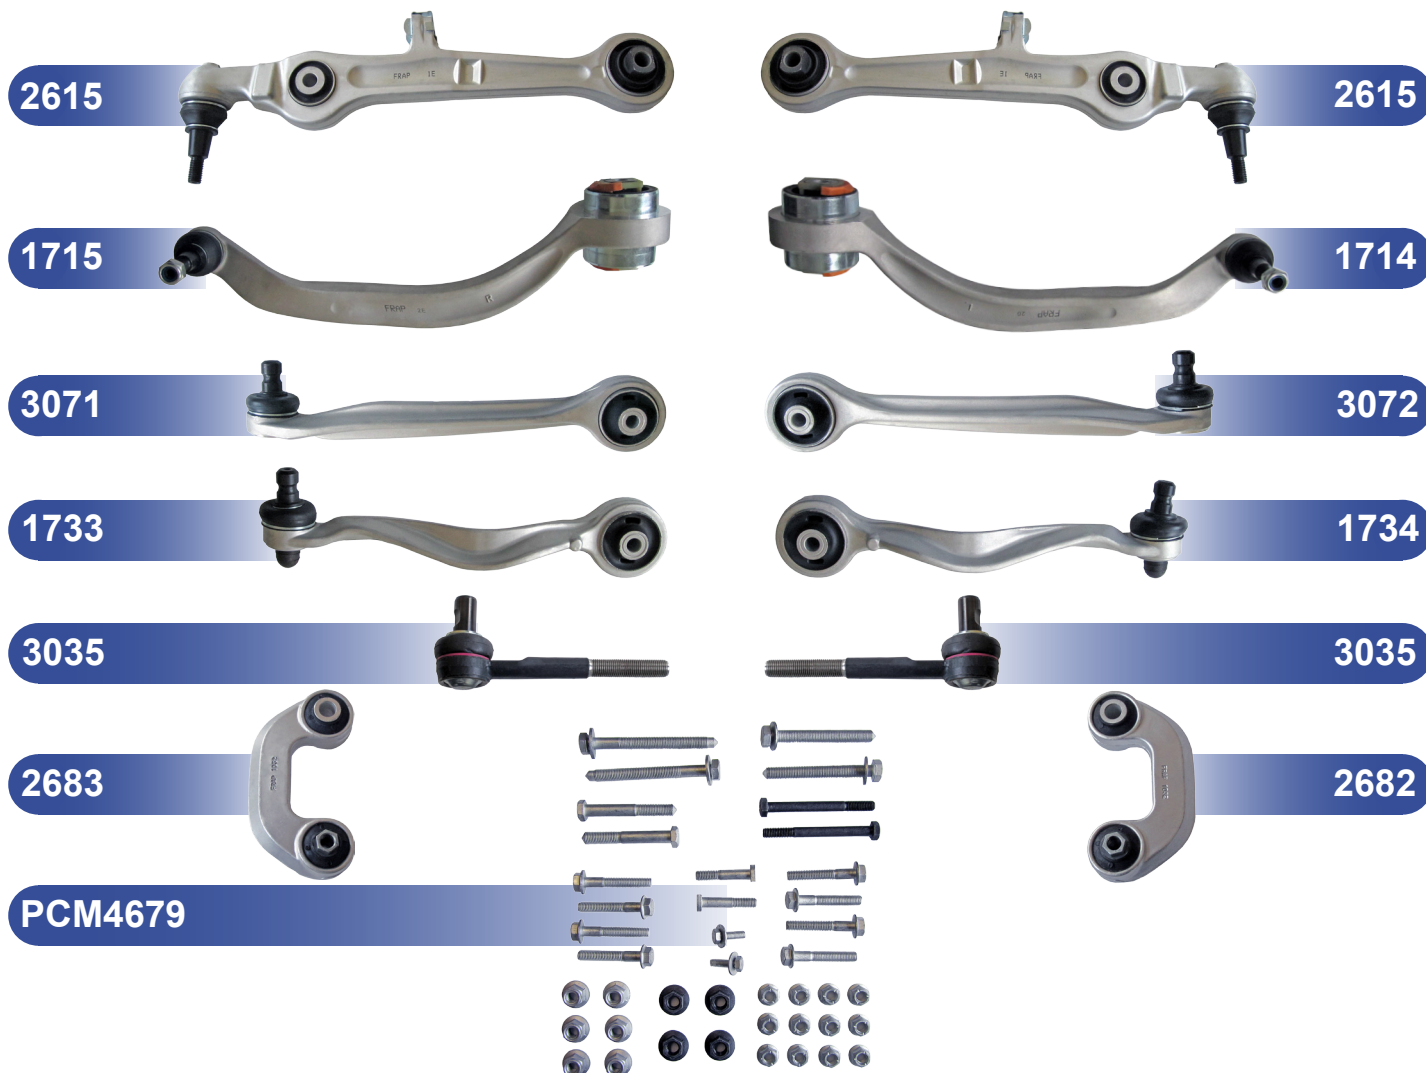

AUDI A4 / A4 AVANT 01>04
FULL KIT
FRAP code 4682

FRAP	OE	PCS. in kit
2615	8E0407151R - 8E0407151L - 8E0407151M - 8E0407151K	2
1714	4D0407693K - 4D0407693E - 4D0407693G - 4D0407693H - 4D0407693M - 4D0407693N 4D0407693AC - 4D0407693AD - 8E0407693 - 8E0407693E - 8E0407693K - 8E0407693Q	1
1715	4D0407694K - 4D0407694E - 4D0407694G - 4D0407694H - 4D0407694M - 4D0407694N 4D0407694AC - 4D0407694AD - 8E0407694 - 8E0407694E - 8E0407694K - 8E0407694Q	1
3071	8E0407506C - 8E0407506D - 8E0407506E - 8E0407506L - 8E0407506M - 8E0407506P	1
3072	8E0407505C - 8E0407505D - 8E0407505E - 8E0407505L - 8E0407505M - 8E0407505P	1
1733	4D0407510A - 4D0407510C - 4D0407510D - 4D0407510E 4D0407510G - 4D0407510H - 4D0407510J - 8E0407510A	1
1734	4D0407509A - 4D0407509C - 4D0407509D - 4D0407509E 4D0407509G - 4D0407509H - 4D0407509J - 8E0407509A	1
3035	8E0419811 - 4F0419811D	2
2682	8E0411317	1
2683	8E0411318	1
PCM4679	--	42