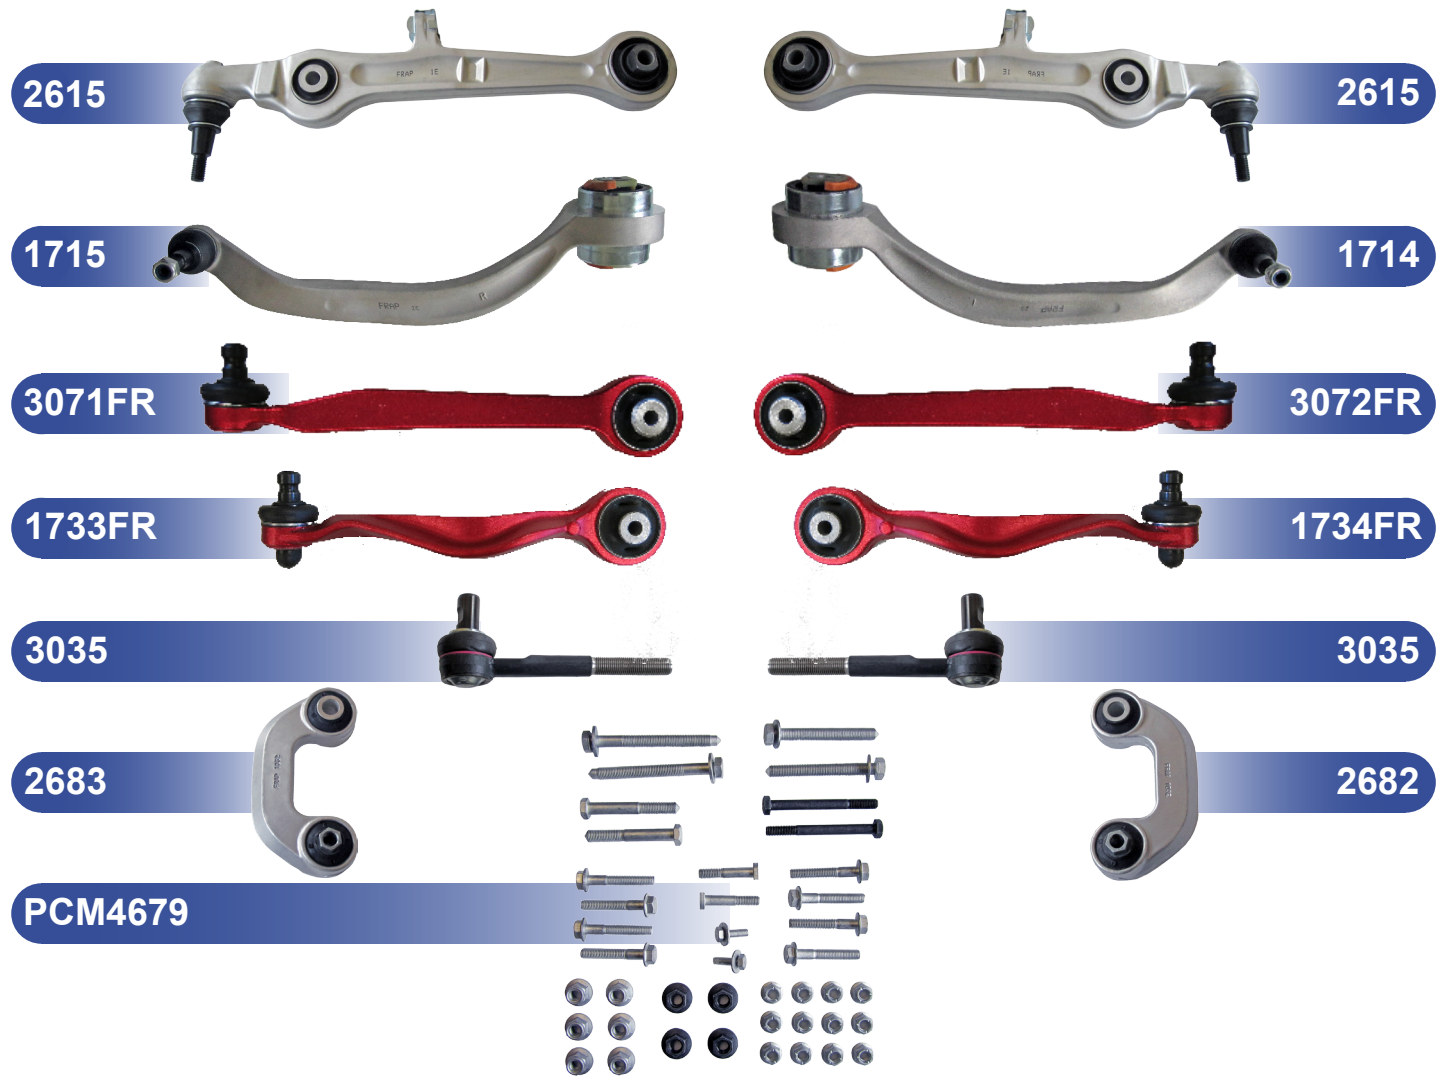

FRAP

FIERCE RELIABLE AUTOMOTIVE PARTS

AUDI A4 / A4 AVANT 01>04
FULL KIT
FRAP code 4682FR

FRAP	OE	PCS. in kit
2615	8E0407151R - 8E0407151L - 8E0407151M - 8E0407151K	2
1714	4D0407693K - 4D0407693E - 4D0407693G - 4D0407693H - 4D0407693M - 4D0407693N 4D0407693AC - 4D0407693AD - 8E0407693 - 8E0407693E - 8E0407693K - 8E0407693Q	1
1715	4D0407694K - 4D0407694E - 4D0407694G - 4D0407694H - 4D0407694M - 4D0407694N 4D0407694AC - 4D0407694AD - 8E0407694 - 8E0407694E - 8E0407694K - 8E0407694Q	1
3071FR	8E0407506C - 8E0407506D - 8E0407506E - 8E0407506L - 8E0407506M - 8E0407506P	1
3072FR	8E0407505C - 8E0407505D - 8E0407505E - 8E0407505L - 8E0407505M - 8E0407505P	1
1733FR	4D0407510A - 4D0407510C - 4D0407510D - 4D0407510E 4D0407510G - 4D0407510H - 4D0407510J - 8E0407510A	1
1734FR	4D0407509A - 4D0407509C - 4D0407509D - 4D0407509E 4D0407509G - 4D0407509H - 4D0407509J - 8E0407509A	1
3035	8E0419811 - 4F0419811D	2
2682	8E0411317	1
2683	8E0411318	1
PCM4679	--	42